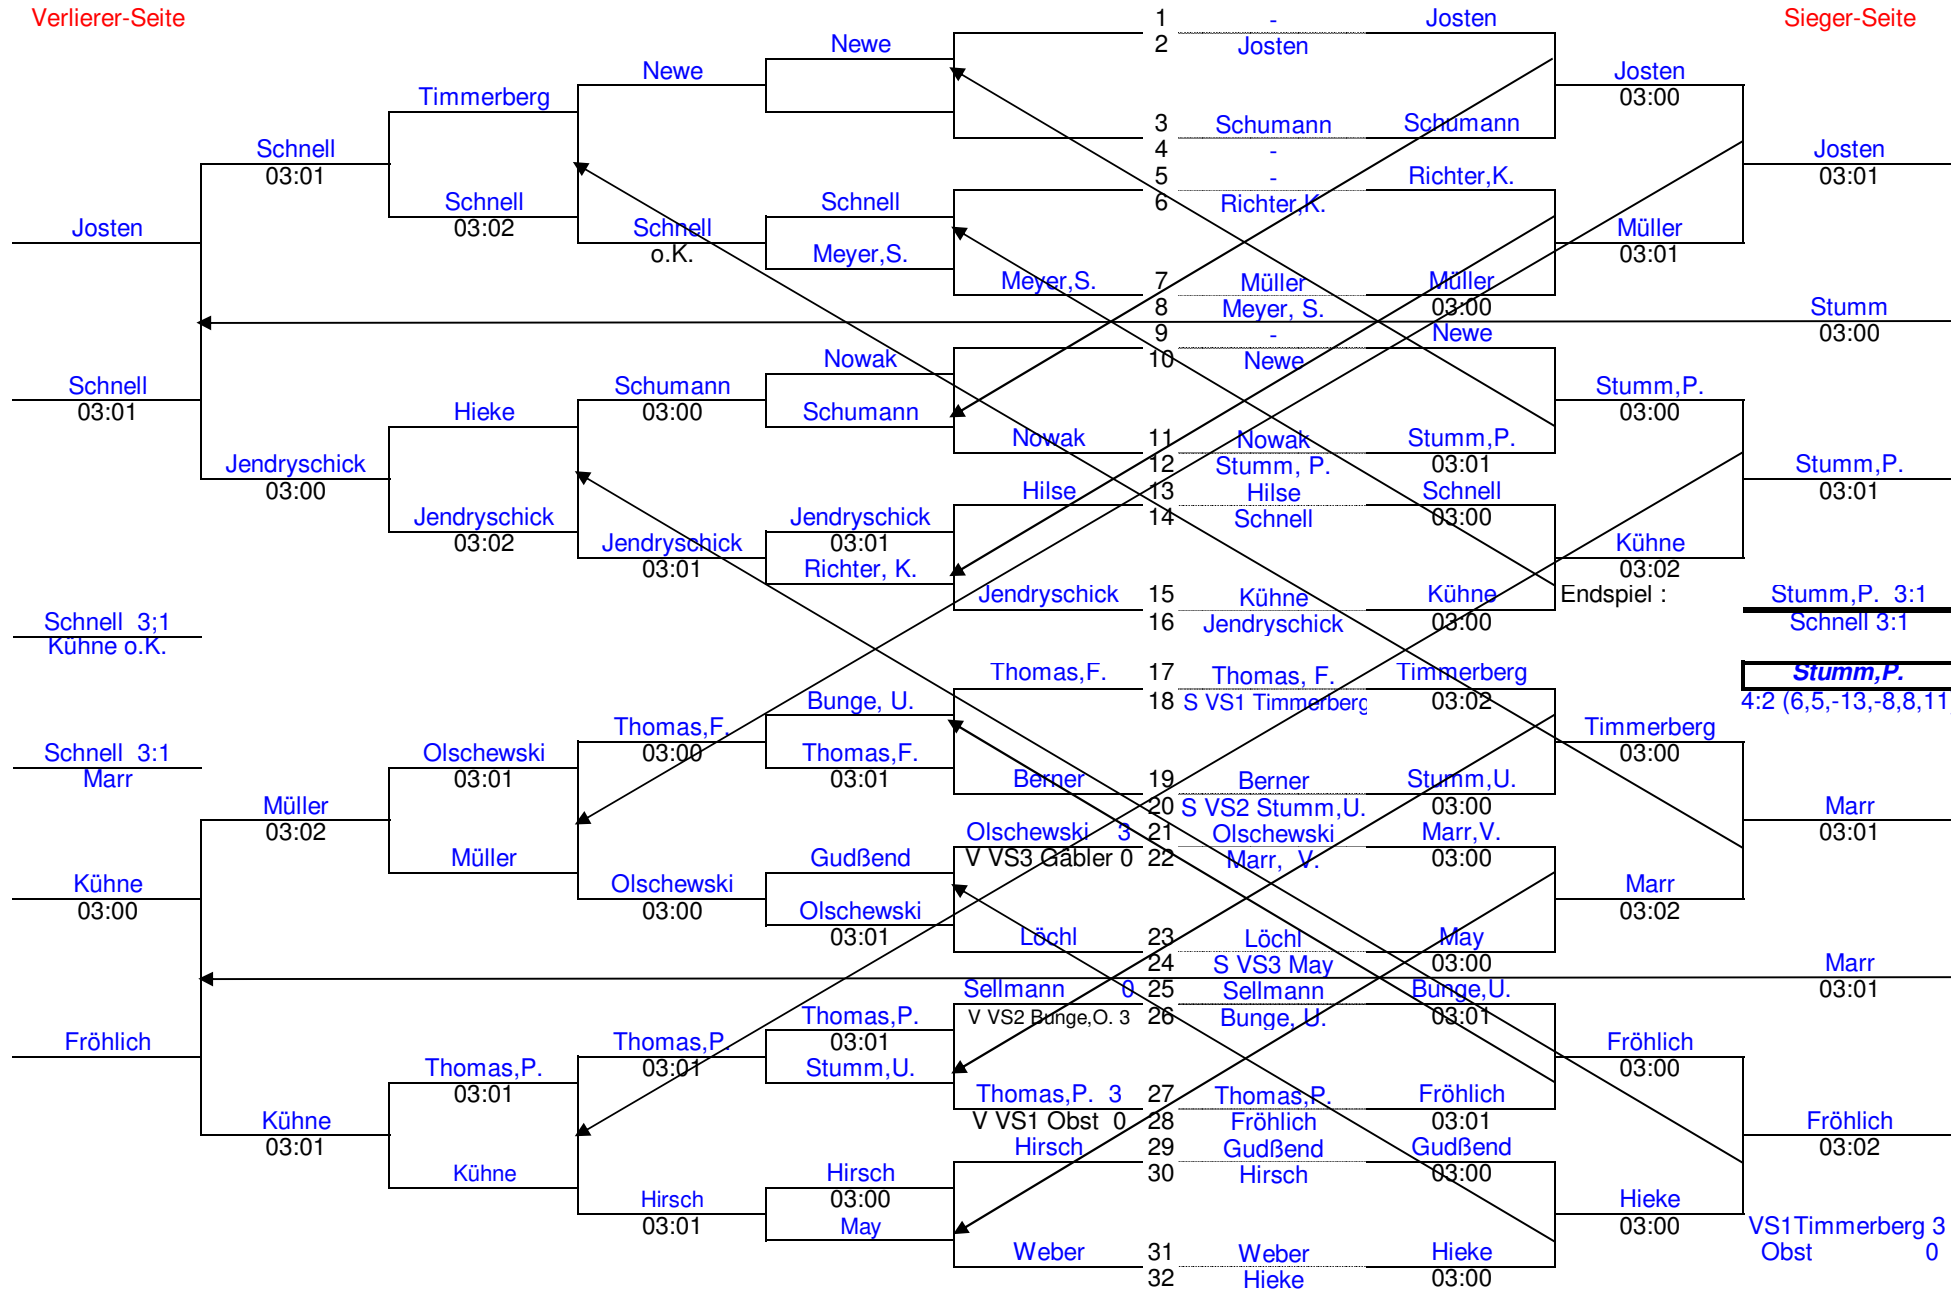

Qualifikation	Achtelfinale	Viertelfinale	Halbfinale	Finale
1	Olschewski/Josten	May/Schnell	May/Schnell 03:02	Gudßend/Stumm, P. 03:00 um Platz 3 May/Schnell 2 Timmerberg/Zöller 3 Stumm,U./Schumann 03:01
2	May/Schnell	03:01		
3	Berner/Newe	Bunge,O./Nowak		
4	Bunge,O./Nowak	03:02		
5	Bunge,U./Spannaus	Obst/Müller		
6	Obst/Müller	03:01		
7	Gudßend/Stumm,P.	Gudßend/Stumm		
8	Hieke/Hilse	03:00		
9	Deidok/Marr, V.	Deidok/Marr	Timmerber/Zöller 03:02	
10	Löchl/Richter, K.	03:02		
11	Gäbler/Meyer, R.	Timmerberg/Zöller	Stumm,U./Schumann 03:00	
12	Timmerberg/Zöller	03:00		
13	Fröhlich/Jendryschick	Sellmann/Kühne	Stumm,U./Schumann 03:00	
14	Sellmann/Kühne	03:01		
15	Hirsch/Wirth	Stumm,U./Schumann	Stumm,U./Schumann 03:01	
16	Stumm,U./Schumann	03:02		
	Weber/Meyer, S.			
	Stumm,U./Schumann			

Endspiel :
Stumm, P. 3:1
Schnell 3:1

Stumm, P.
 4:2 (6,5,-13,-8,8,11)

VS1 Timmerberg 3
 Obst 0

VS2 Stumm, U. 3
 Bunge, O. 2

VS3 May 3
 Gäbler 0

Damen Einzel

Gruppe A

Name	Vorname	1	2	3	4	5	Spiele	Sätze	Platz						
Wirth	Christina		3	1	3	1	3	0	3	0	4	0	12	2	1
Zöller	Yvonne	1	3		3	0	3	0	3	0	3	1	10	3	2
Spannaus	Sabine	1	3	0	3		3	0	3	0	2	2	7	6	3
Deidok	Julia	0	3	0	3	0	3		0	3	0	4	0	12	4
Meyer	Ramona	0	3	0	3	0	3	0			1	3	3	9	

außer Konkurrenz

Spieler	Spieler	1. Satz	2. Satz	3. Satz	4. Satz	5. Satz	Sätze					
Zöller	Meyer	11	3	11	4	12	10	3	0	v		
Spannaus	Deidok	11	2	11	6	11	6	3	0	v		
Wirth	Meyer	11	9	11	7	13	11	3	0	v		
Zöller	Spannaus	11	3	11	9	11	3	3	0	v		
Wirth	Deidok	11	7	11	8	11	3	3	0	v		
Meyer	Spannaus	9	11	2	11	8	11	0	3	v		
Wirth	Spannaus	7	11	12	10	11	5	11	5	1	v	
Deidok	Zöller	9	11	6	11	3	11	0	3	v		
Wirth	Zöller	11	7	10	12	17	15	13	11	3	1	v
Deidok	Meyer	8	11	9	11	5	11	0	3	v		